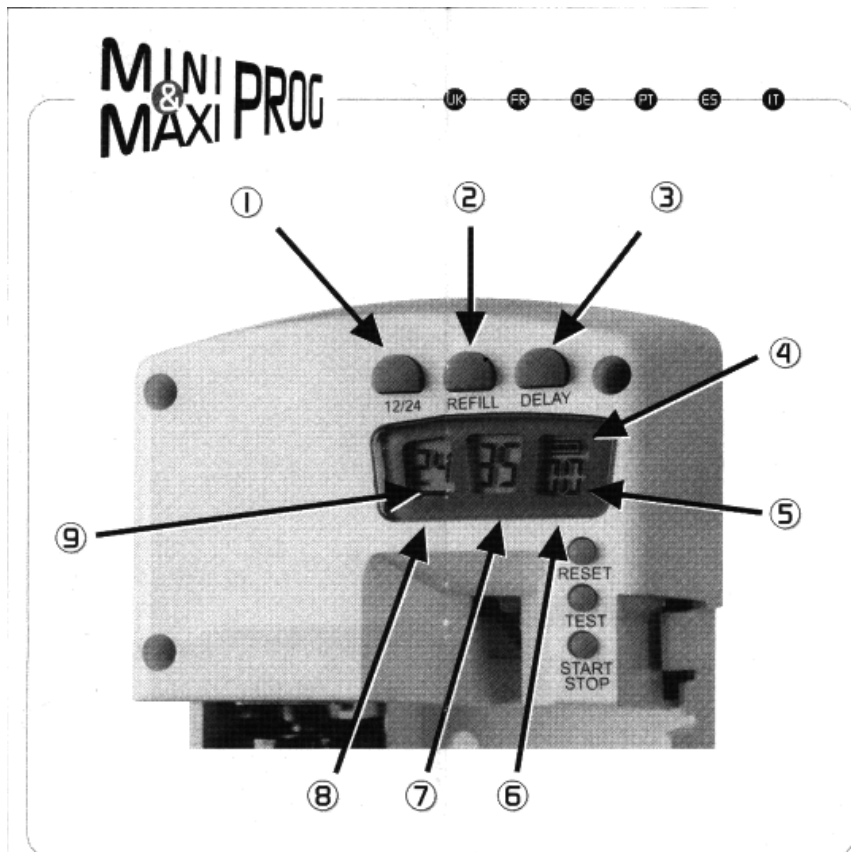

# Návod na obsluhu osviežovača PF / MINIPROG

1. 12/24 výber medzi 12 a 24 hodinovým cyklom.
2. REFILL výber životnosti náplne v dňoch /35,70,96/.
3. DELAY výber oneskorenia začiatku fungovania v hodinách od tohto okamihu, platí len pre 12 hodinový cyklus
4. Stav batérie
5. počet hodín do začiatku fungovania, platí len pre 12 hodinový cyklus /nastavuje sa tlačítkom DELAY
6. –
7. Počet dní do výmeny náplne
8. Cyklus 12 alebo 24 hodinový /nastavuje sa tlačítkom 12/24
9. –

RESET – vynulovanie počítadla pri výmene náplne  
 TEST – skúška spreja  
 START STOP – vypnutie alebo zapnutie osviežovača

Rýchly štart – štandardné nastavenie 24 hodinový cyklus, 35 dní výdrže náplne, okamžitý štart:  
 Vložte do osviežovača baterky, displej indikuje 24-35-00 a stlačte tlačítko START STOP.

Na iné nastavenie, stopnite osviežovač tlačítkom STAR STOP a po nastavení znova zapnite týmto tlačítkom. Osviežovač funguje, keď bliká údaj v 2.okienku.

Pri potrebe výmeny náplne, osviežovač pípa cca každých 10 sekúnd.  
 Výmena náplne – vyberte starú náplň, vložte novú a stlačte RESET na cca 3 sekundy.